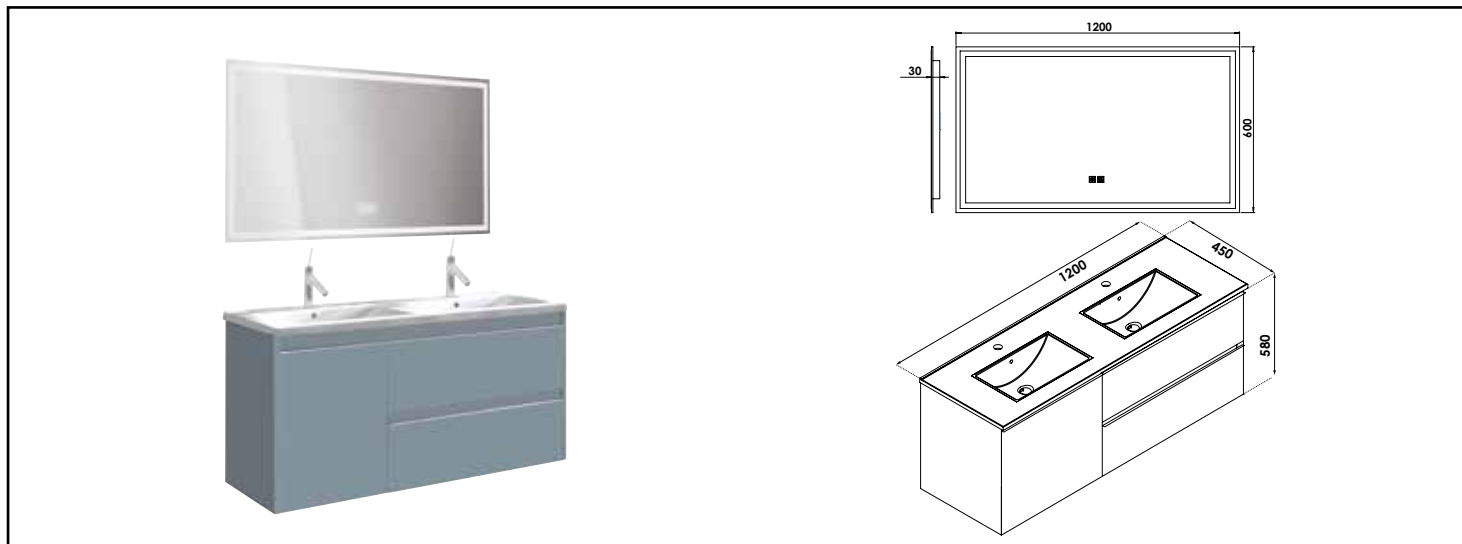

MEUBLE À SUSPENDRE BOSTON - DIM : 120 CM - BLEU BLEUET - MIROIR LED LAUSANE

COMPATIBILITÉ

Veiller à l'encombrement nécessaire au montage et à la pose du meuble.